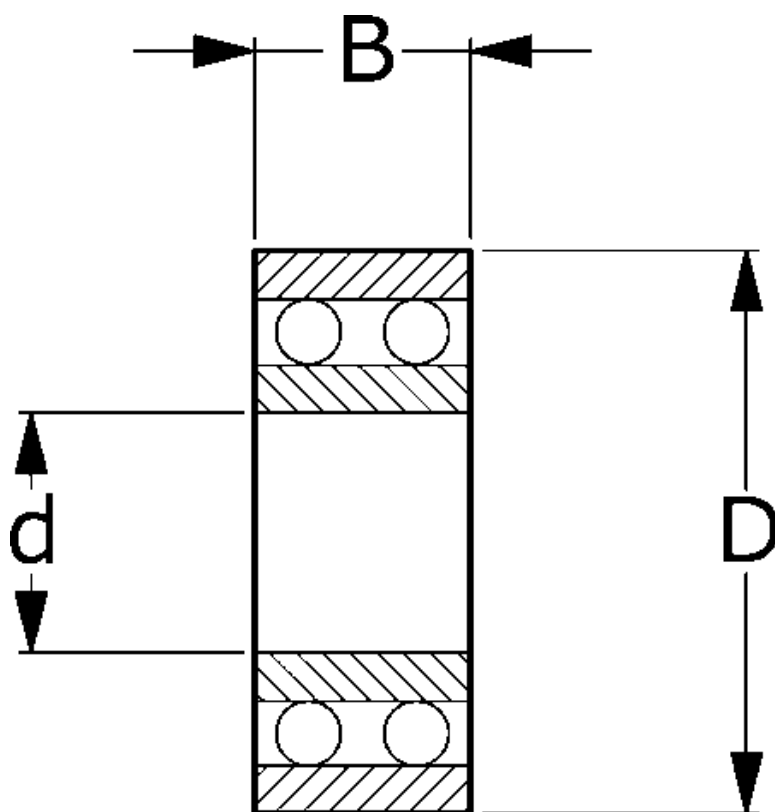

Varenummer: 571106503110

Beskrivelse: NSK Toradet selvoprettende kugleleje 2213ETNGC3
C3 d=65 D=120 B=31

Mål

= Flere måldata: Hent PDF katalog under dokumenter

B = 31

d = 65

D = 120